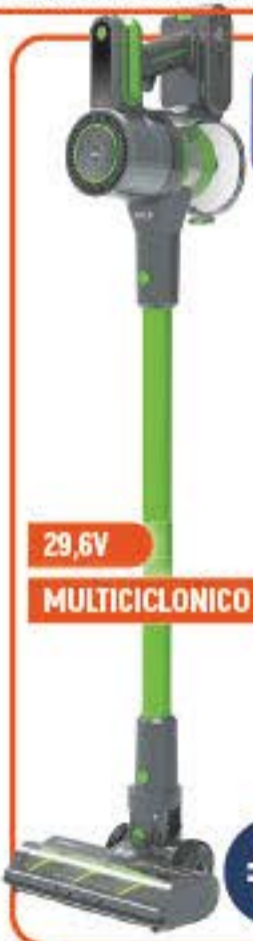

29,6V
MULTICICLONICO

€ 239

**POLTI SCOPA
RICARICABILE
SR500**
29,6V • 3 modalità
• Fino a 40 minuti
• Multiciclonico

**ULTRA
SCONTO**